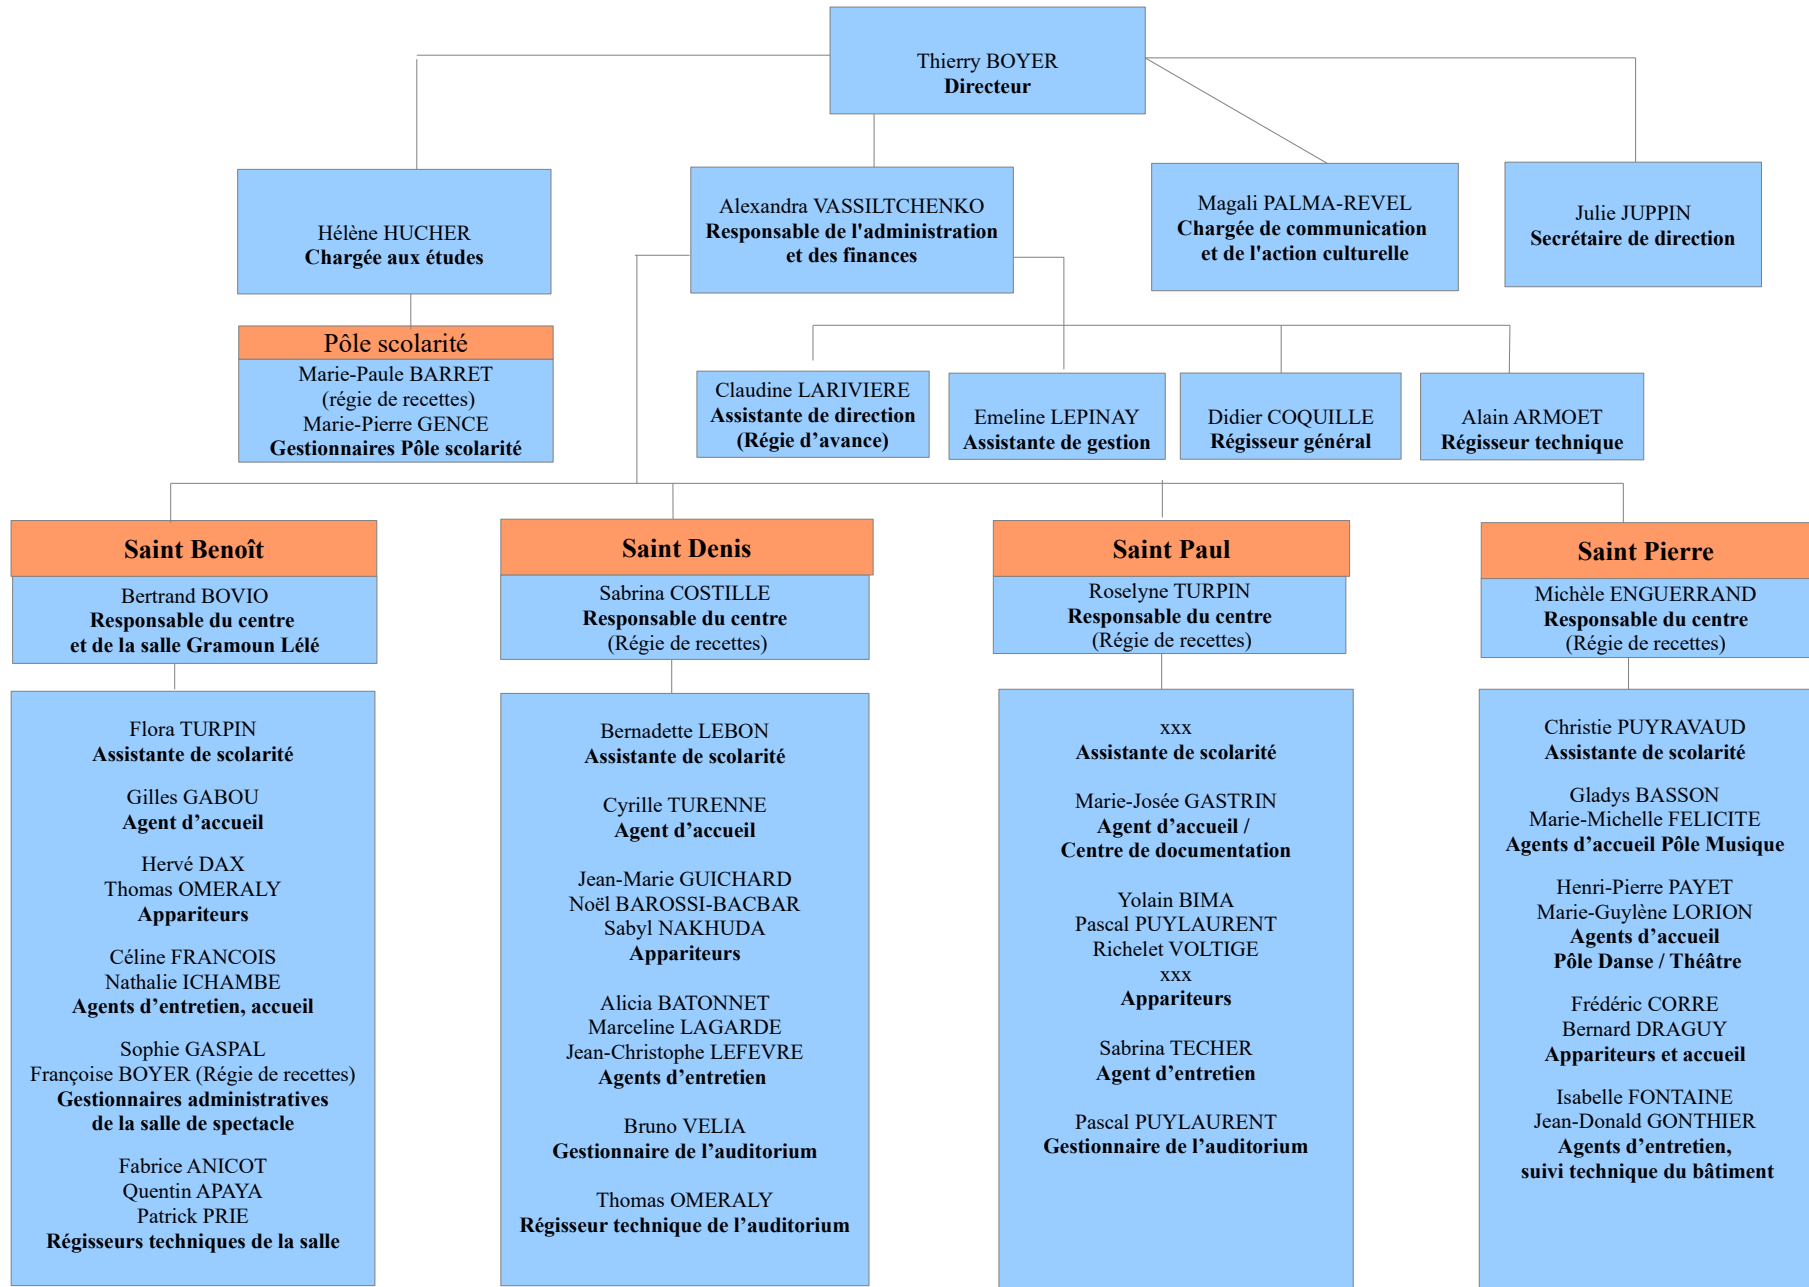

CRR de la Réunion – ORGANIGRAMME 2021/2022 (MAJ 17/08/21)

Direction et administration générale

Équipes administratives et techniques des centres

				Vents / percussions		
Département formation et culture musicale	Département voix	Département musique de chambre	Département cordes	Département bois	Département cuivres / percussions	
<p>Anne-Gaëlle BADUEL Samuel BLANCO Anne DROUADAINE Marielle FONTAINE Frédéric LALLEMAND Lucie MILLET <u>Auréli SCHMITT</u> Marthe TOVAR xxx</p> <p>&amp; divers vacataires</p>	<p><i>Choeurs, direction de chœur</i> Daniel BARGIER</p> <p><i>Chant, art lyrique</i> <u>Olivera TOPALOVIC</u></p> <p><i>Technique vocale</i> xxx</p> <p><i>Jeunes Voix et Direction des jeunes choeurs</i> Anne-Gaëlle BADUEL Marie CRISTOL Marthe TOVAR</p>	<p><i>Musique de chambre</i> Michel AMADIEU Marc-André CONRY Mehdi EL HAMMAMI</p>	<p><i>Violon</i> Sonia ALEXANDRE-FRECHINOS Peggy CHECOT Laura CONRY Eva TASMADJIAN</p> <p><i>Alto</i> <u>Jérôme ARBOUCALOT</u></p> <p><i>Violoncelle</i> Christophe BONEY Aline SELLAYE</p> <p><i>Contrebasse</i> Jacky BOYER</p>	<p><i>Flûte</i> David CHECOT Daniel FLORENS</p> <p><i>Hautbois</i> Alain FLEURY</p> <p><i>Clarinette</i> Olivier DROUADAINE Philippe MOURNETAS</p> <p><i>Saxophone</i> Eric MARTIN</p> <p><i>Basson</i> <u>Mehdi EL HAMMAMI</u></p>	<p><i>Trompette</i> [xxx] [Joachim TEUF]</p> <p><i>Cor</i> <u>Renaud TAUPINARD</u></p> <p><i>Trombone / Tuba</i> Arnaud DENJEAN</p> <p><i>Percussions classiques</i> Sophie GALLET</p> <p><i>Orchestres à vents</i> François MEILHAC</p>	
Département instruments polyphoniques	Département danses et musiques traditionnelles	Département danse et musique classique indienne	Département jazz et musiques actuelles	Département accompagnement	Département danse	Département théâtre
<p><i>Piano</i> Maïté CAZAUBON Eléonore GUILLAUME Philippe HOAREAU Mélanie LEROY <u>Dominique SKORNY</u> xxx</p> <p><i>Guitare</i> David HOARAU Patrick SIDA</p> <p><i>Accordéon</i> Ariane LORENTZ</p>	<p><i>Musiques Réunionnaises</i> Thierry ABMON <u>Vincent PHILEAS</u> xxx [Patricia PHILIPPE - chant] [Daniel RIESSER - guitare]</p> <p><i>Percussions Africaines</i> Nicolas MOUCAZAMBO David TECHER</p> <p><i>Danse afro-cubaine</i> [Dayami BRITO-PEREZ]</p>	<p><i>Danse classique indienne Bharata Natyam</i> Lila ARMOUDOM Oumarani CANNANE Murielle LAPINSONNIERE</p> <p><i>Musiques indiennes</i> <i>Subhash DHUNOOHCHAND</i> (Tabla) Indiren VALAYODAPILLAI (Sitar)</p> <p><i>Accompagnateurs Danse</i> <u>David RAMSAMY</u> (percussions indiennes) [Dominique AMOUNY] (chant et flûte)</p>	<p><i>Jazz</i> Philippe CHAVRIACOUTY Luc JOLY Henry-Claude MOUTOU [Christophe GUIARD]</p> <p><i>Batterie</i> Bernard FILO</p> <p><i>Informatique Musicale</i> <u>Jean-Paul JANSEN</u></p>	<p><i>Pianistes Accompagnateurs musique</i> Eric GOMEZ <u>Eléonore GUILLAUME</u> Mélanie LEROY Anne-Laure MONTAGNE xxx</p>	<p><i>Danse Classique</i> Sophie BAULE Laurence DESILVE Xavier DUBOIS [Mélanie DERIVE]</p> <p><i>Danse Contemporaine</i> Susanna COVA Régine LE DREAU Nadia RAUD Mickaëlle RIVIERE</p> <p><i>Accompagnateurs Danse</i> David FOURDRINOY (percussions) xxx (piano)</p>	<p>xxx <u>Elise LE STUME</u></p> <p>[Nicolas DERIEUX - C1] [Sylvie ESPERANCE - C1] [Robin FRÉDÉRIC - C1] [Didier IBAO - C1] + Daniel BARGIER (chant) [Danse en l'R - danse]</p>